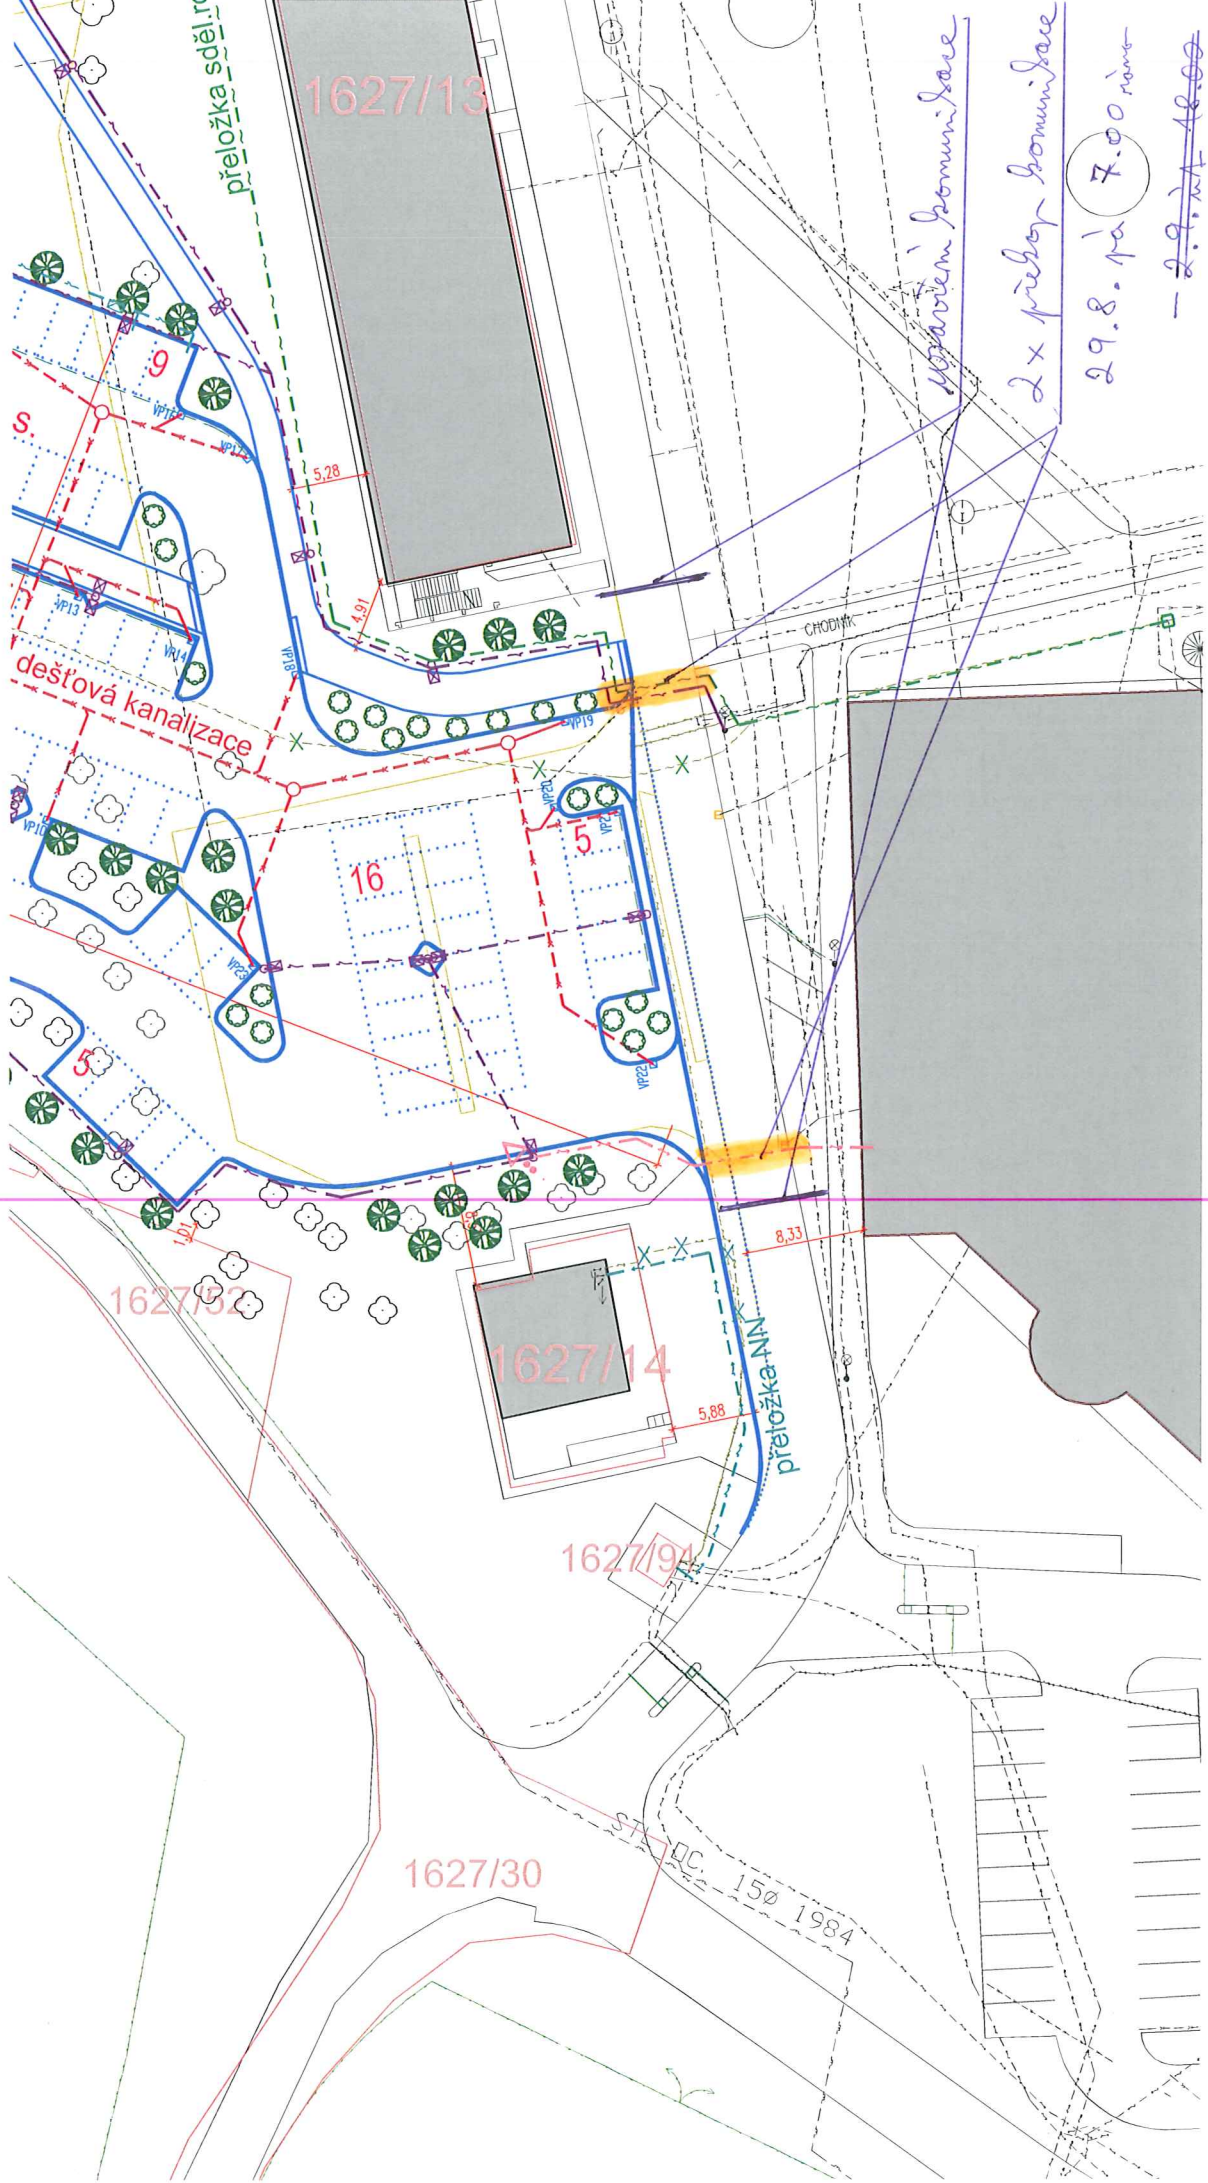

ČZU Parkoviště 78

Upravení komunikace

2 x přeložka komunikace

29.8. ná. 7.00 náms

~~2.9. ná. 18.00~~

3.9. ná. 7.00 náms