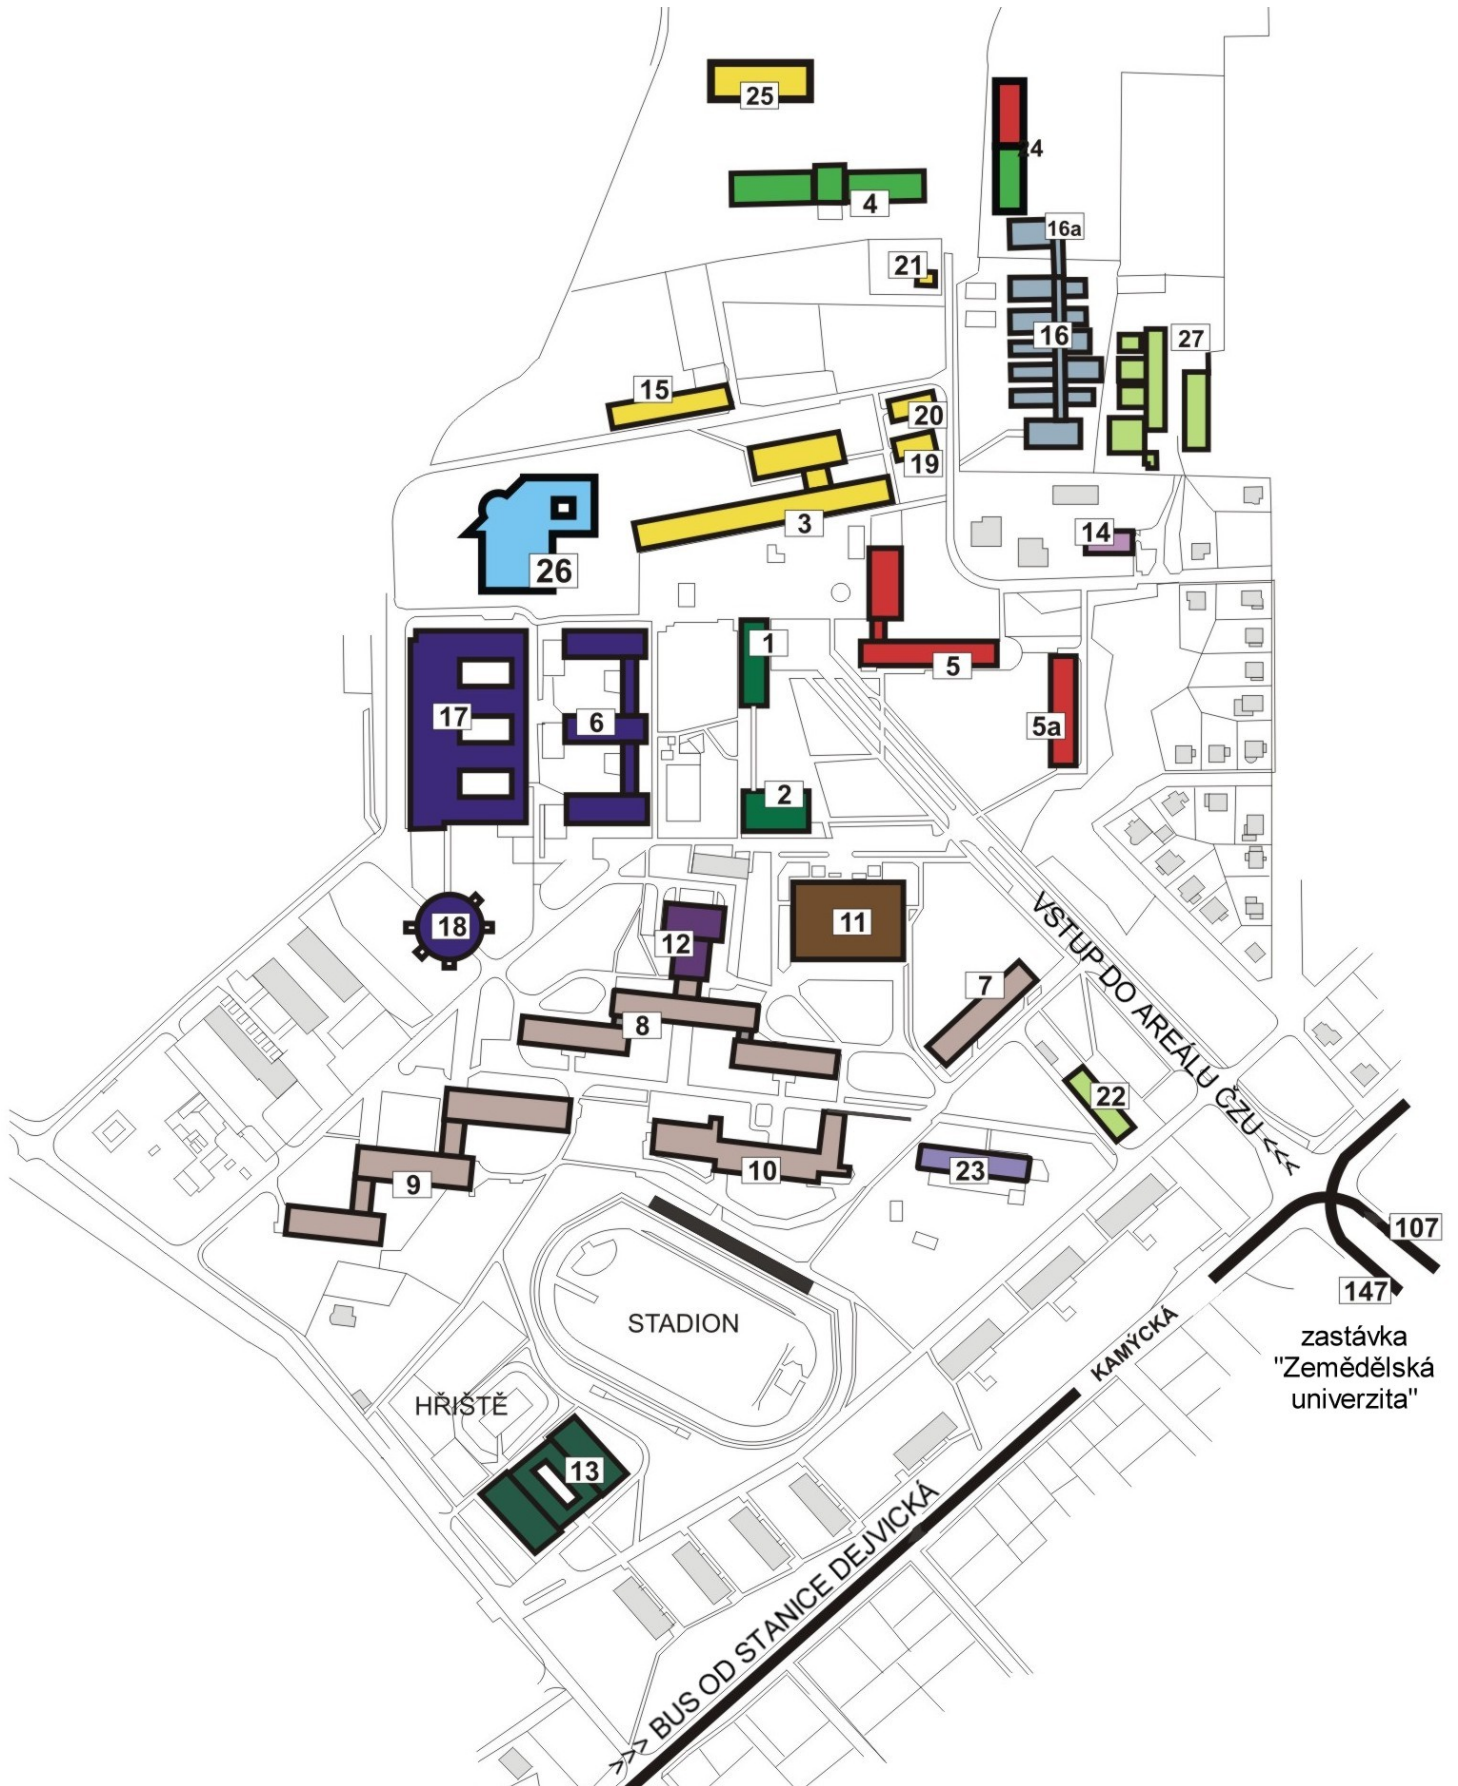

# Plánek areálu ČZU

## Legenda:

1. Rektorát, ITS
2. Aula
3. Fakulta agrobiologie, potravinových a přírodních zdrojů (FAPPZ)
4. Fakulta lesnická a environmentální (FLE)
5. Provozně ekonomická fakulta (PEF)
6. Technická fakulta (TF)
7. Kolej A + zdravotní středisko
8. Kolej BCD
9. Kolej EFG, klub F, restaurace G
10. Kolej JIH, restaurace JIH
11. Menza, restaurace „Na farmě“
12. Klub "C"
13. SportCentrum,  
katedra tělesné výchovy
14. PEF - katedra jazyků
15. FAPPZ - katedra veterinárních disciplín
16. Výukové skleníky
17. TF - laboratoře a dílny
18. TF - kruhový pavilón, studentský klub
19. FAPPZ - pavilon A
20. FAPPZ - pavilon B
21. FAPPZ - meteorologická stanice
22. Zdravotní středisko pro zaměstnance
23. Unico - Agric
24. Pavilon PEF - FLE
25. FAPPZ - pokusná stáj
26. Studijní a informační centrum,  
kongresová hala
27. Provozní zahradnictví